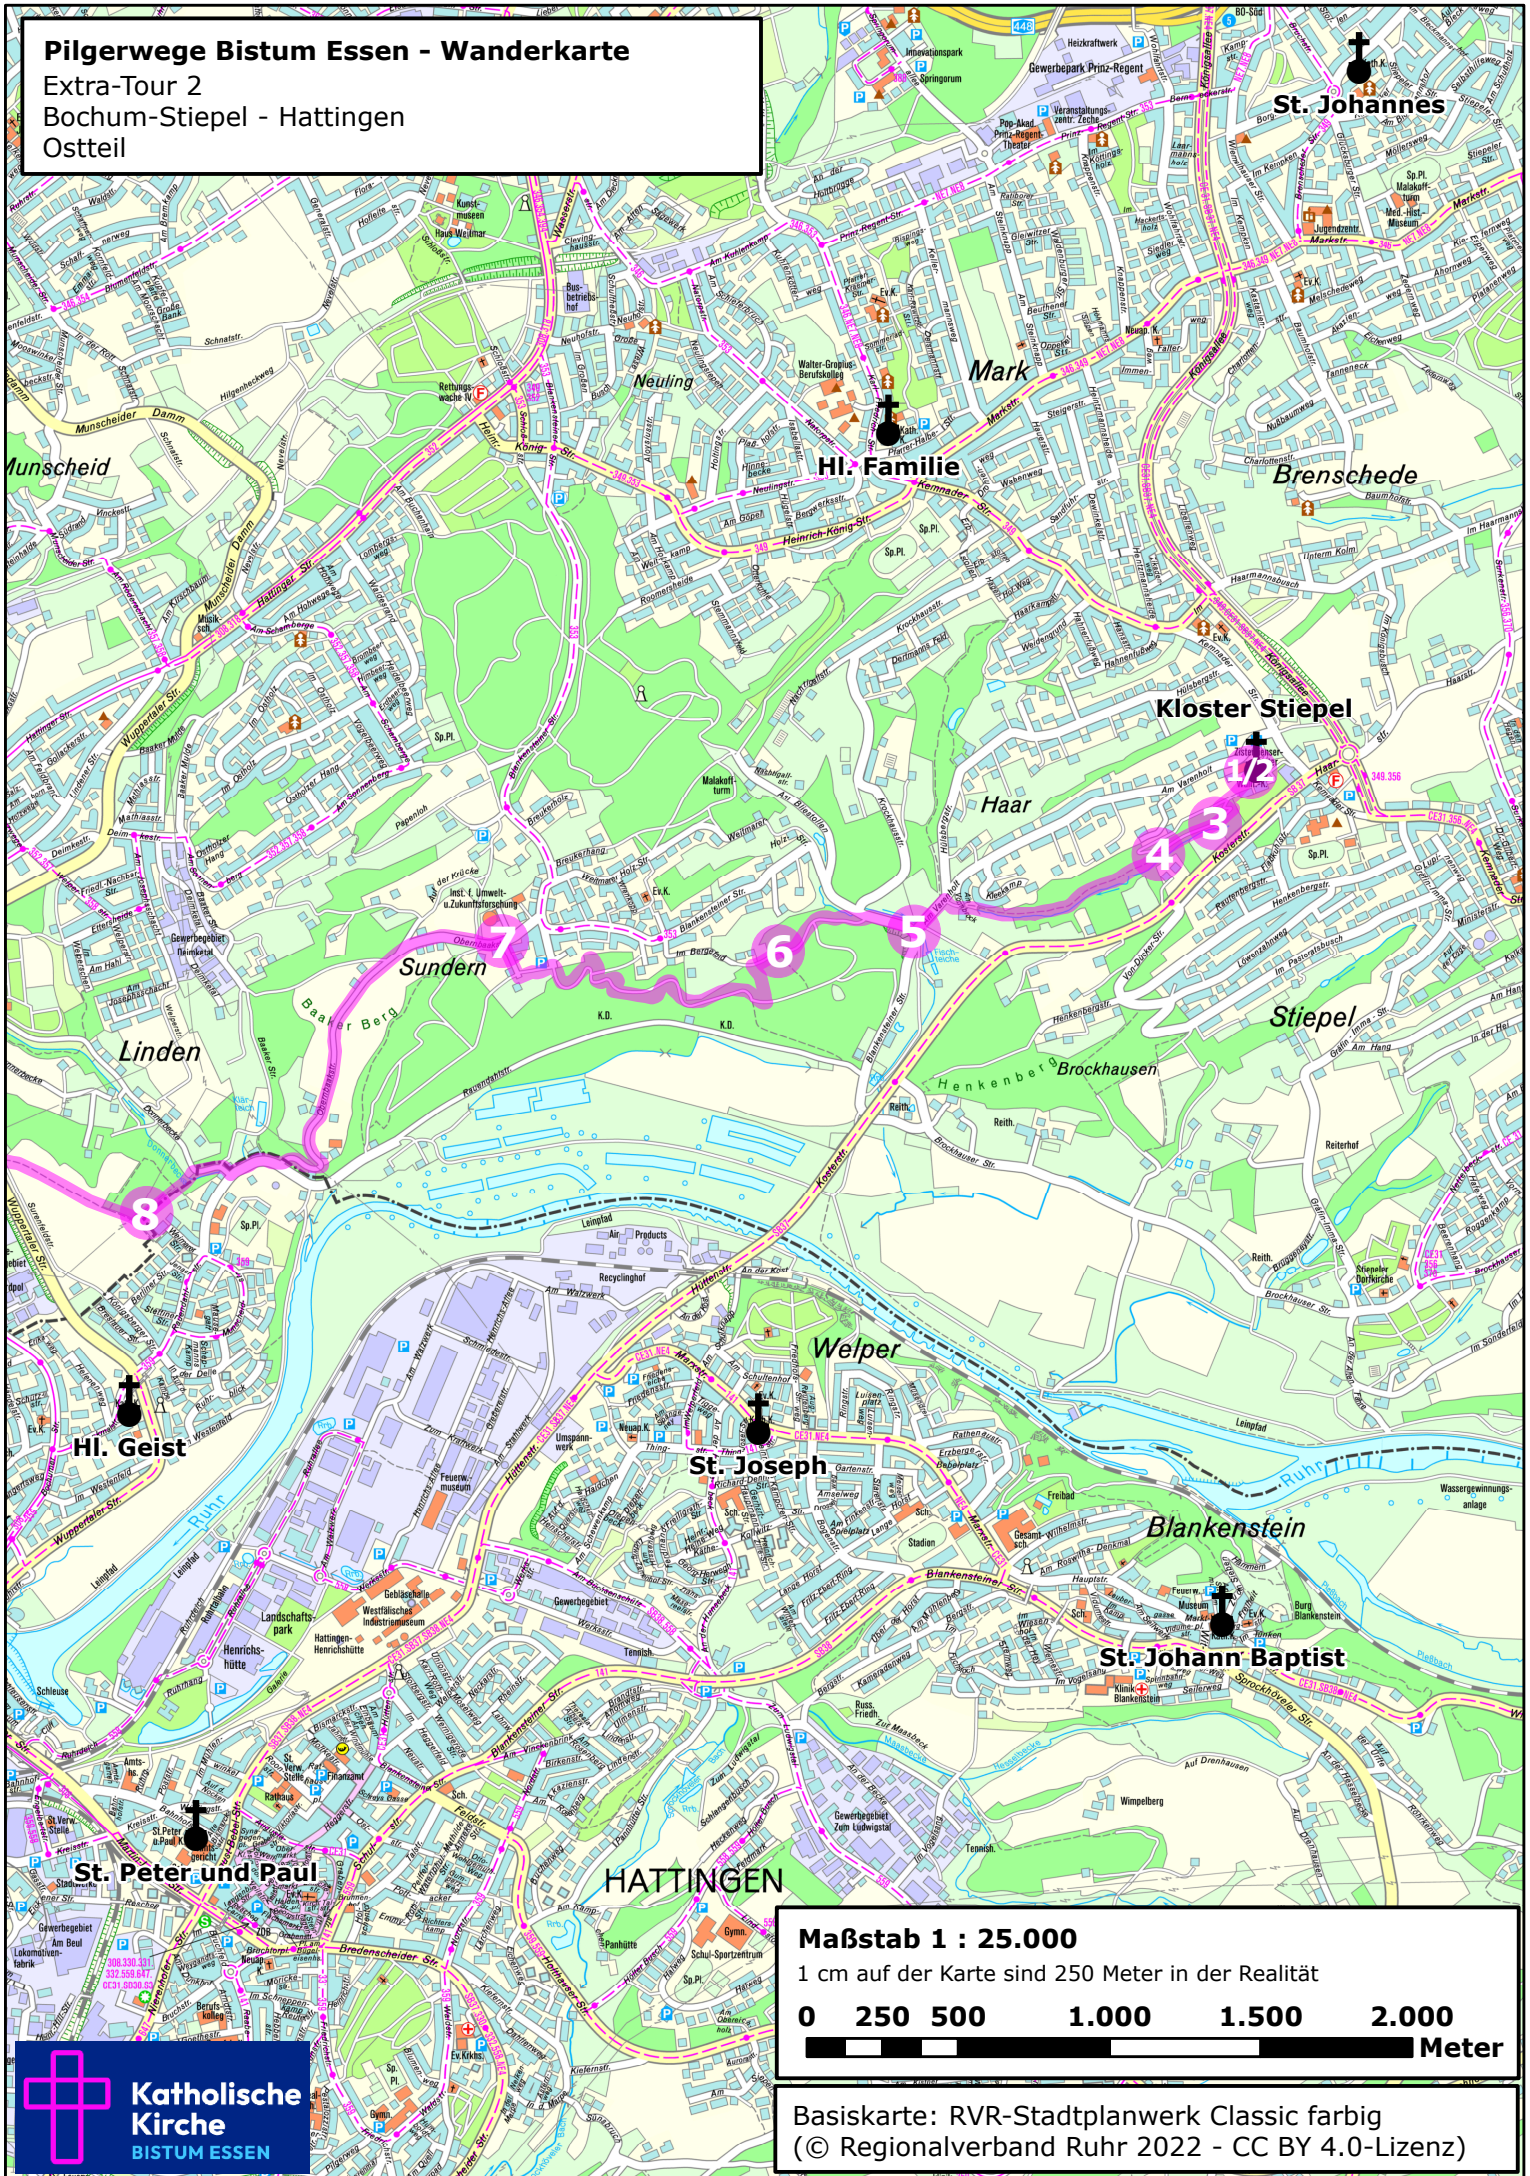

Pilgerwege Bistum Essen - Wanderkarte

Extra-Tour 2
Bochum-Stiepel - Hattingen
Ostteil

Maßstab 1 : 25.000

1 cm auf der Karte sind 250 Meter in der Realität

Basiskarte: RVR-Stadtplanwerk Classic farbig
(© Regionalverband Ruhr 2022 - CC BY 4.0-Lizenz)